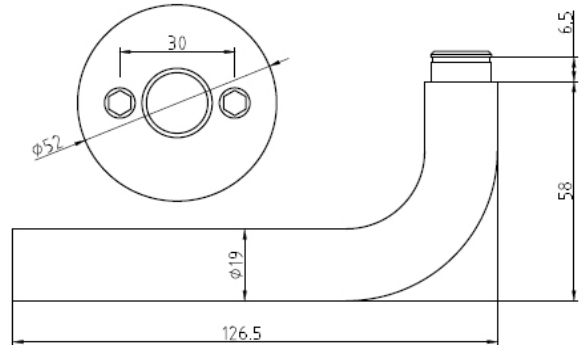

Produktnavn: NOR Dørgreb L-Form ϕ 19 mm
med 2 mm massiv rosetter

Varenr.: 10057
EAN nr. 5704314100573
DB nr.: 1991512

Foto:

Tegning:

Produktinformation:

Materiale: AISI 304 stål
Overflade finish: Anodiseret mat sort
Grebets radius ved dør: ϕ 19 mm
Højde: 52 mm Brede: 126,5 mm Dybde: 58 mm

Garanti: Vi har 2 års reklamationsret

Reservedele / tilbehør

Mest benyttede:

11094	2 mm roset NOIR, CC 38 mm
11020	2 mm nøgleskilte NOIR, CC 30 mm

Montering:

Se vejledning pakket med produktet eller se monteringsvideo på vores hjemmeside www.jasaco.dk

Produktspecifikation:

NOIR dørgreb, L-form med 2 mm fastmonteret rosetter.
NOIR serien har en anodiseret mat sort, som passer ind i den moderne indretning.
Dørgrebet kan bruge både til ind- og udvendige døre.
Inkl. 8x8 mm dørgrebspind, samt skruer til montering.